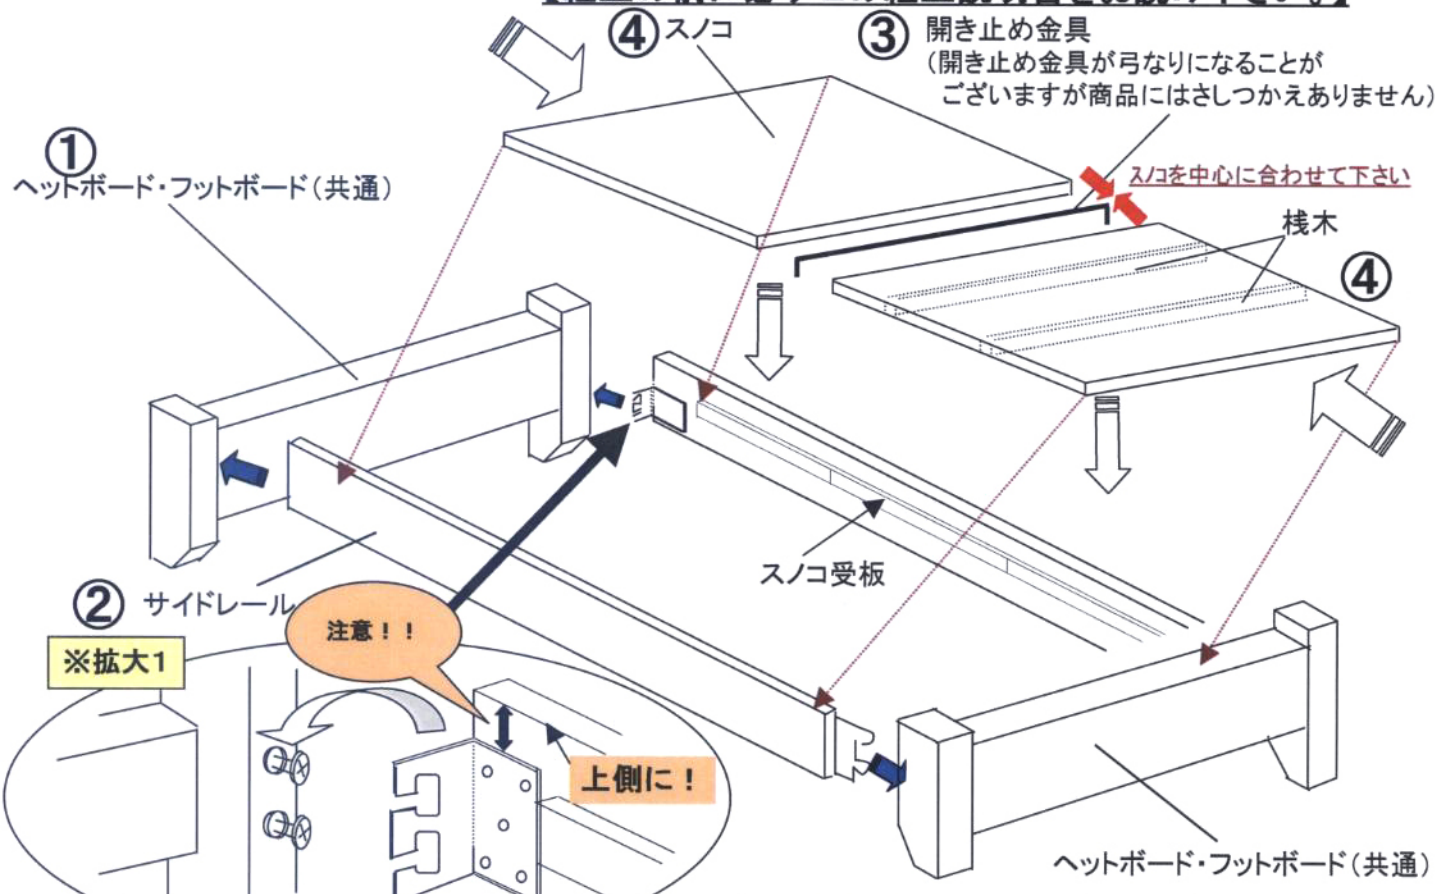

3. お手入れ方法(マットレス・ベッドフレーム)

◎ マットレス

○これだけは実行しましょう。	×
1. マットレスは一ヶ月に一度くらい裏返して下さい。 2. シーツを取りかえる時むき出しのマットレスを新鮮な空気にあてる。 3. 一ヶ月に一度マットレスの表面をきれいに掃除して下さい。	1. 直射日光ならびに暖房器具に近づくことはさけて下さい。 2. マットレスをむりやりにおりまけたり、ベッドの上で跳んだりねたりしないで下さい。 3. 常時椅子のかわりに使用しないで下さい。 (ベッド以外の用途に使用しないで下さい。)

☆EOベッド 組立説明書☆

組立時は、2人で行って下さい。

お買い上げ頂き有難う御座います。

【組立の前に必ずこの組立説明書をお読み下さい。】

ヘッドボードに付属のボルトを仮止めして下さい。次にサイドレールをボルトに引っ掛けて下さい。
注意 サイドレールの向きにご注意下さい。金具との余白が広い方を上向きに取り付け下さい。
 各4箇所のボルトの仮止めが終わったら最後に全てのボルトの増し締めを行ってください。