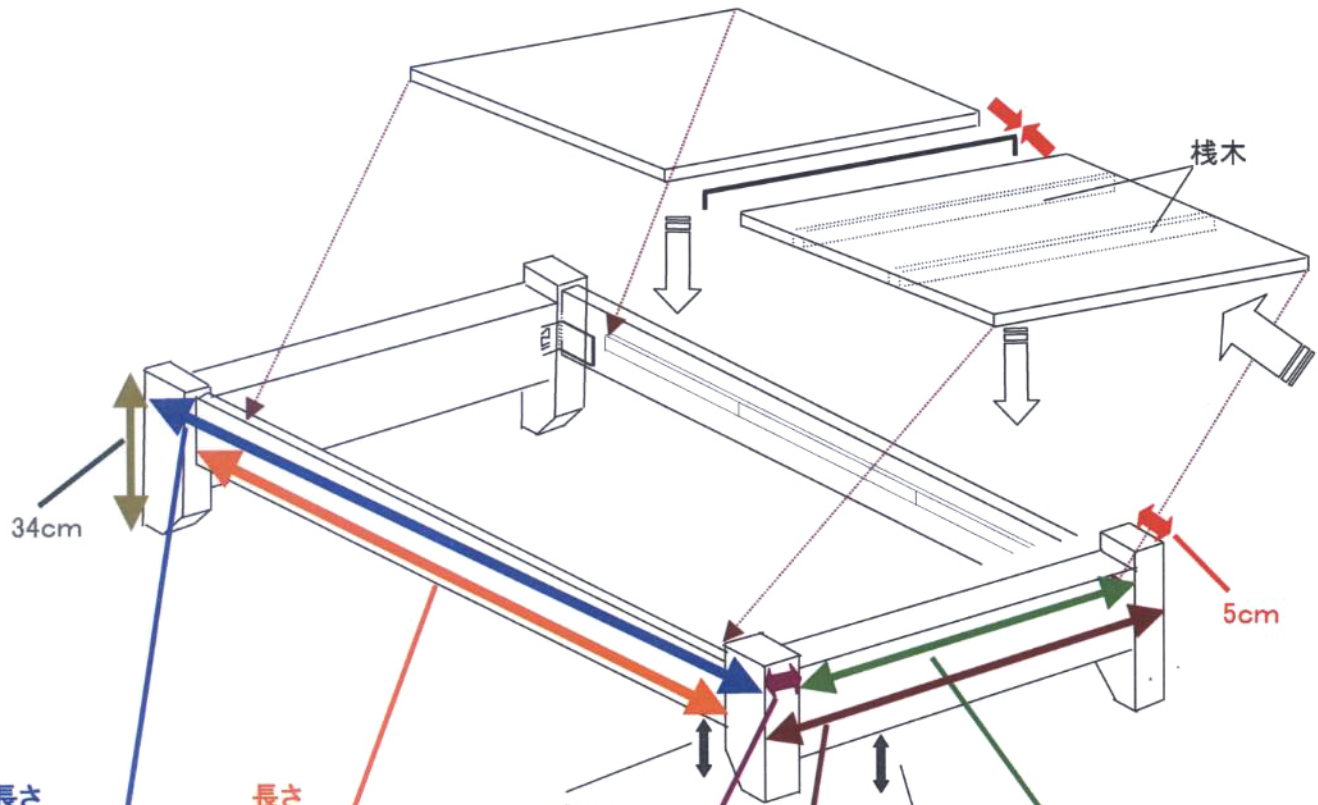

★ ヘッド・フット側に各8.5~9.0cm程、隙間出来ます。

- ⑤ 最後にマットレスを乗せて完成です。

※ マットレスの上で飛び跳ねたり等しないで下さい。

注1 マットレス無しでの使用は不可・直接布団を敷いての使用も不可です。

注2 フレーム本体とマットレスの寸法が同じ為、スノコをフレームにセットした際、若干の隙間が出る構造になっている為、マットレスを乗せた場合は問題ありませんが、直接布団を敷かれた場合、万一の保証は出来ません。

【確認して下さい】

付属部品につきましては、組立説明書と同梱されております。

★構成部品

部品名	数
スノコ	1組
ボルト(大)	8
開き止め金具	1
サイドレール	2
ヘッド・フットボード	各1

● 必要工具：ドライバー

フレーム寸法図

長さ	長さ	長さ	長さ
170サイズ	170cm	170サイズ	160cm
180サイズ	180cm	180サイズ	170cm
190サイズ	190cm	190サイズ	180cm
195サイズ	195cm	195サイズ	190cm
200サイズ	200cm	200サイズ	190cm
210サイズ	210cm	210サイズ	200cm

幅	SS	幅	SS
	76cm		63cm
	SM		73cm
	S		84cm
	SD		107cm
	D		127cm

マットレス寸法図